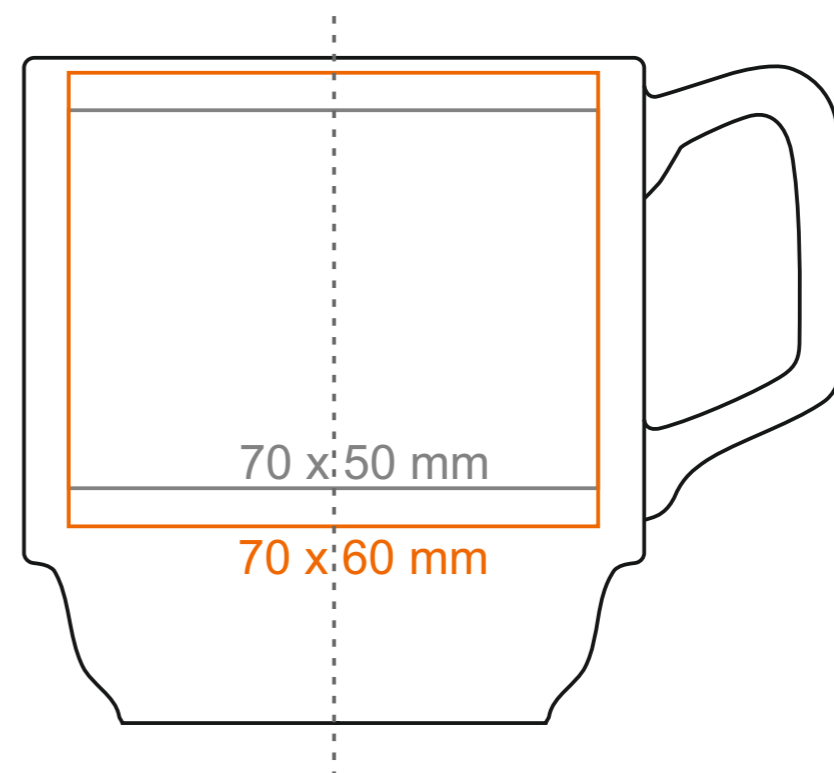

M\_106 **Torino**

280 ml / h: 88 mm / Ø 82 mm

Nadruk na uchu	- 30 x 8 mm
Nadruk wewnątrz na ściance	- 40 x 15 mm
Nadruk wewnątrz na dnie	- Ø 35 mm
Nadruk od spodu	- Ø 35 mm

\*W przypadku projektów dla kalkomanii wybiegających poza standardową powierzchnię nadruku prosimy o kontakt z działem handlowym.