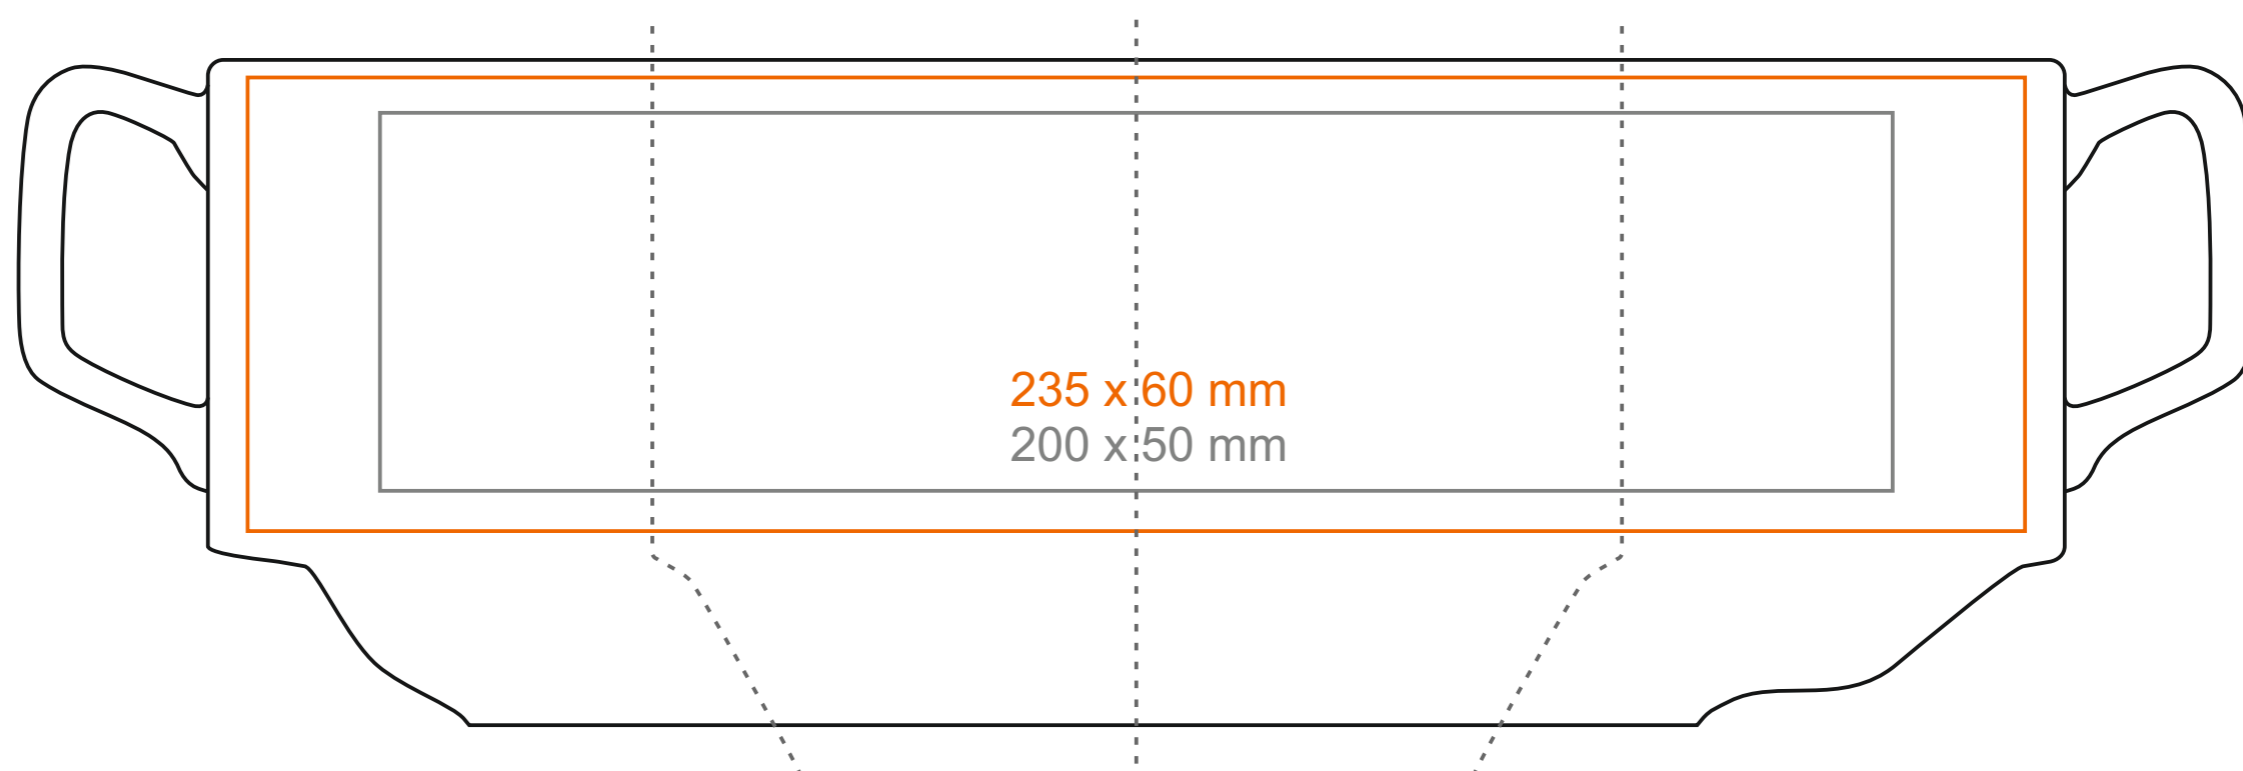

M\_106 **Torino**

280 ml / h: 88 mm / Ø 82 mm

Nadruk na uchu	- 30 x 8 mm
Nadruk wewnątrz na ściance	- 40 x 15 mm
Nadruk wewnątrz na dnie	- Ø 35 mm
Nadruk od spodu	- Ø 35 mm

\*W przypadku projektów dla kalkomanii wybiegających poza standardową powierzchnię nadruku prosimy o kontakt z działem handlowym.

## legenda

- Nadruk kalkomania (Transfer Print)
- Piaskowanie (Sensitive Touch)
- Nadruk bezpośredni (Direct Print)