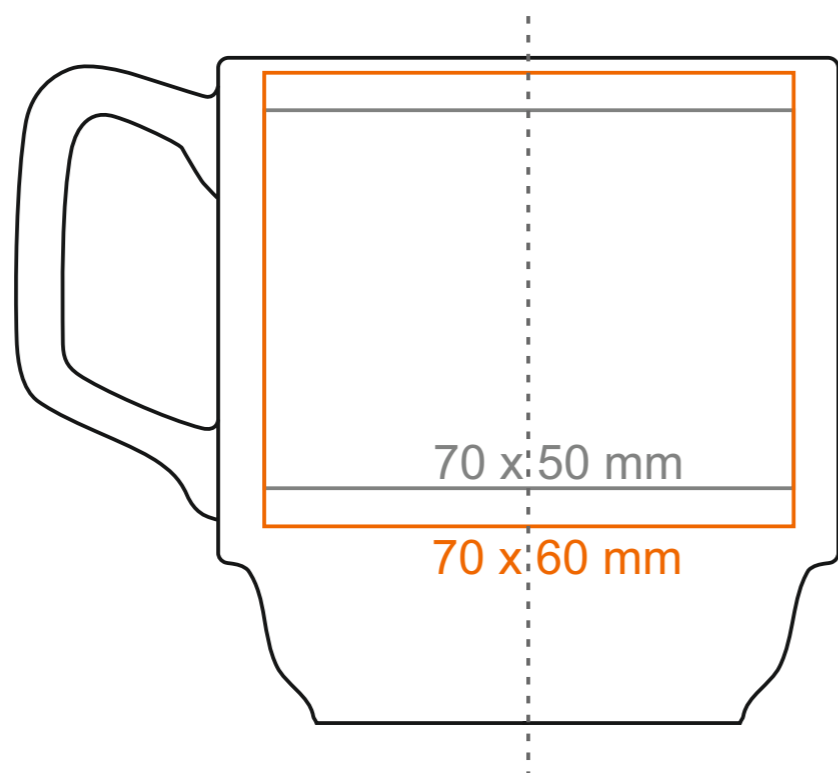

M\_106 **Torino**

280 ml / h: 88 mm / Ø 82 mm

Nadruk na uchu	- 30 x 8 mm
Nadruk wewnątrz na ściance	- 40 x 15 mm
Nadruk wewnątrz na dnie	- Ø 35 mm
Nadruk od spodu	- Ø 35 mm

\*W przypadku projektów dla kalkomanii wybiegających poza standardową powierzchnię nadruku prosimy o kontakt z działem handlowym.